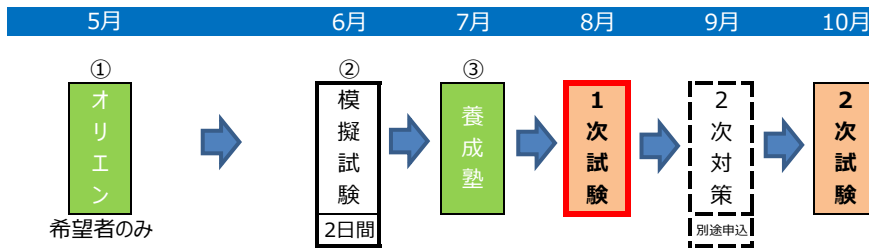

# 【カリキュラム】直前対策コース ※

【2025年 1次試験 直前対策】

	日程	内容	時間
①	5/17(土)	直前コースオリエン	13:00～14:15
②	6/28(土) & 29(日)	全国1次模擬試験	下記参照
③	7/5(土)	診断士養成塾	9:30～11:30

… 参加希望者のみ（無料体験可能）

※ 現在、養成塾受講中の方は、お申込み不要です。

- ①【テーマ・内容】 5/17(土) …お申込書の参加希望に☑を記してください  
直前コース オリエンテーション  
「本試験までの過ごし方」～養成塾で不安を解消～  
・データでみる、近年の中小企業診断士1次試験  
・養成塾直前コース説明  
(直前期をどう過ごすのか？今からやるべき事は？等 疑問点、不安点を解消)

- ② 全国1次模擬試験（福井会場：2日間）  
本試験と**ほぼ同じ時間帯**にて模擬試験実施  
(福井で全国最大規模の模試を受験し、客観的な実力を把握できます)  
→ 受験後はWeb解説講義を各自受講してください。

～模擬試験3つの特長～

**特長1 受験者数 全国最大級！**  
例年多くの方が受験する全国最大級の公開模試です。  
「個人成績表」(図1)により、自分の実力を確認すると共に設問ごとの正答率や科目別の得点状況がわかる「統計資料」で今後の課題が明確になり、総仕上げを効率的に行うことができます。※紙面での送付は行いません(Web上から印刷してください)